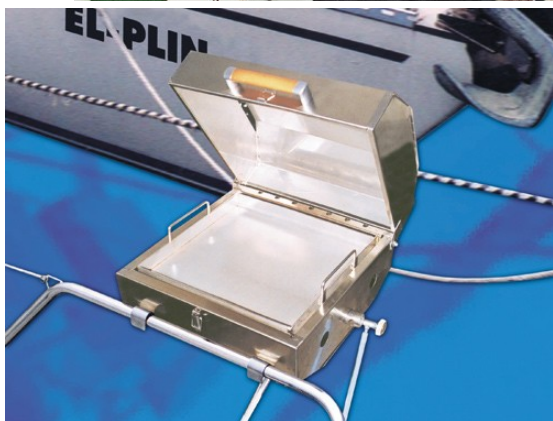

Plinski LADIJSKI ŽAR

Izdelan je iz najkvalitetnejše nerjavne pločevine.
Možna je montaža na vse vrste plovil.
Velikost žara je 45 x 35 cm.

nerjaveča plošča:

Plinski pekač za kostanj

Velikost žara je 40 x 40 cm.

V kompletu dobite pokrov.

Žar je spodaj zaščiten proti vetru.

železna plošča: