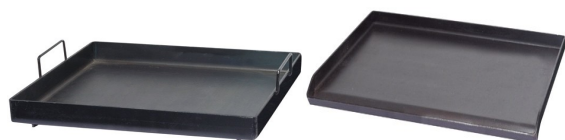

### Plinski žar ELP 610 namizni

Velikost žara je 60 x 45 cm.

PLOŠČA	NAMIZNA	Z NOGAMI
železna plošča:		
teflonirana plošča:		
nerjaveča plošča:		,

Velikost žara je 60 x 40 cm.

PLOŠČA	NAMIZNA	Z NOGAMI
železna plošča:		

### Plinski žar ELP 610 namizni - globoka plošča

Velikost žara je 60 x 45 cm.

**Plinski žar ELP 610 namizni - dvojna plošča**

**PLOŠČA NAMIZNA Z NOGAMI**

železna plošča:

Velikost žara je 60 x 45 cm.

Žar je spodaj zaščiten proti vetru. Regulacija plina z gumbom.

**PLOŠČA NAMIZNI Z NOGAMI**

železna plošča:

nerjaveča plošča:

**Plinski žar ELP 630 namizni**

## Žar plošča 600

Velikost žara je 60 x 45 cm.

PLOŠČA	NIZKA	GLOBOKA
železna plošča:		
teflonirana plošča:		
nerjaveča plošča:		