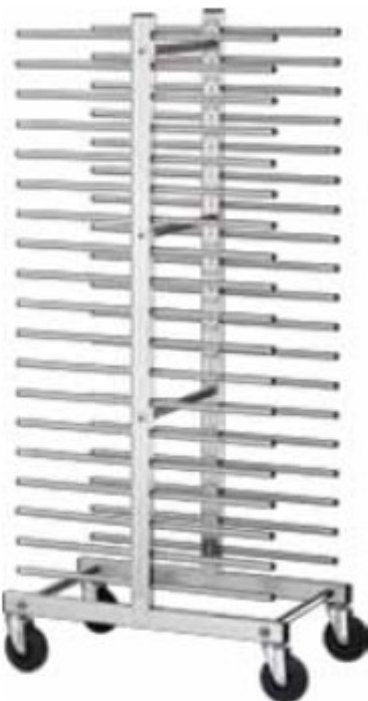

CA 1480 D

dim. 51x80x177 h

- Izdelana iz inoxa za 40 pekačev