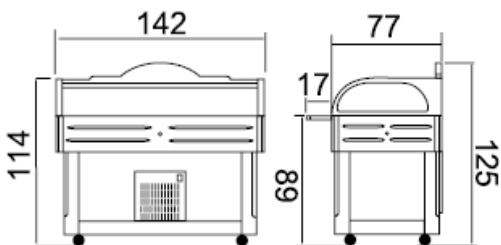

## **BREAKFAST calda**

<b>Dim.</b>	142x75/109x145
<b>Moč:</b>	1500W, 230V, 50 HZ
<b>Temp:</b>	+30/+90
<b>Odpiranje</b>	električno
<b>Kapac:</b>	4 x 1/1 ha 150

## **BUFFET calda**

<b>Dimenzija.</b>	142x75x125
<b>Moč:</b>	1500W, 230V 50 HZ
<b>Temp:</b>	+30/+90
<b>Kapacit</b>	4x1/1 ha 150

## **ISOLA4M BAIN MARIE**

<b>Dim.</b>	142x75/109x152
<b>Moč toplovodne kopeli:</b>	2400W 4x600W
<b>Moč infra žarnic</b>	900W 3x300W
<b>Temp:</b>	+30/+90
<b>Odpiranje</b>	električno
<b>Kapac:</b>	4 x 1/1 ha 150