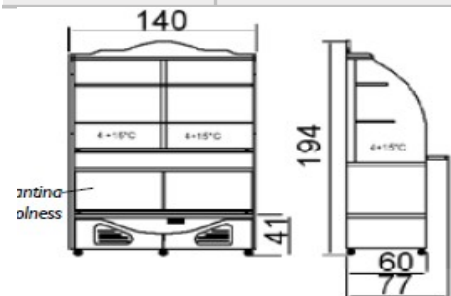

CUPOLA

Dim.,	174š x 174g x 172v
Moč:	230 VAC, 50 HZ
Temp:	+3/ +10
Hlajenje	statično
Plin	R 404a
Št. polic	4

PARETE

Dimenzija.	
Moč:	230 VAC, 50 HZ
Temp:	+3/ +10
Odpiranje	električno
Št.polic	2
Hlajenje	ventilirano
Plin	R 404a

PARETE MULTY

Dimenzija.	120 š x 48g x 119v
Moč:	230 VAC, 50 HZ
Temp:	+3/ +10
Hlajenje	ventilirano
Plin	R 134a
Cena v €	

BUFFET FISH

Dimenzija.	114x77x125
Moč:	230 VAC, 50 HZ
Temp:	+3/ +10
Odpiranje	električno
Št.polic	2
Hlajenje	ventilirano
Plin	R 404a

FISHING 4

Dimenzija.	141,7x74,5x128x7
Moč:	790W, 230V, 50 HZ
Proiz. ledu	90 kg /24 h
Dim. Bazena	129x58x11
Plin	R404A

ISOLA 4M

Dimenzija.	141x74,5x152
Moč:	720W, 50Hz, 230V
Temp:	+4/+10
Kapac.	4x1/1 ha 150
Hlajenje	Statično
Plin	R 134a

MURALE M

Dimenzija.	141,7x74,5x155,4
Moč:	720W, 50Hz, 230V
Temp:	+4/+10
Kapac.	4x1/1 ha 150
Hlajenje	Statično
Plin	R 134a

OASI M

Dimenzija.	107,5x107,5x171
Moč:	230 VAC, 50 HZ
Temp:	+4/+10
Hlajenje	Statično
Plin	R134A