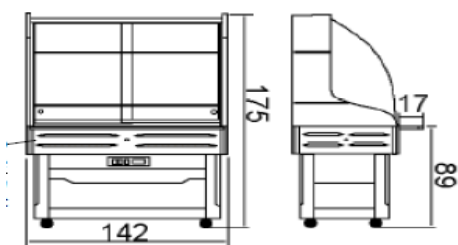

BREAKFAST

Dimenzija.	142x75/109x145
Moč:	230 VAC, 50 HZ
Temp:	+3/ +10
Odpiranje	električno
Št.polic	2
Plin:	R404A
Hlajenje	statično

AIRONE

Dim.	142dx75/109gx143v
Moč:	230 VAC, 50 HZ
Temp:	+3/ +10
Odpiranje	manualno
Št.polic	2
Hlajenje	statično
Plin	R 404a

CUPOLA

Dim.,	174š x 174g x 172v
Moč:	230 VAC, 50 HZ
Temp:	+3/ +10
Hlajenje	statično
Plin	R 404a
Št. polic	4

PARETE

Dimenzija.	
Moč:	230 VAC, 50 HZ
Temp:	+3/ +10
Odpiranje	električno
Št.polic	2
Hlajenje	ventilirano
Plin	R 404a

PARETE MULTY

Dimenzija.	120 š x 48g x 119v
Moč:	230 VAC, 50 HZ
Temp:	+3/ +10
Hlajenje	ventilirano
Plin	R 134a
Cena v €	

BUFFET FISH

Dimenzija.	114x77x125
Moč:	230 VAC, 50 HZ
Temp:	+3/ +10
Odpiranje	električno
Št.polic	2
Hlajenje	ventilirano
Plin	R 404a

FISHING 4

Dimenzija.	141,7x74,5x128x7
Moč:	790W, 230V, 50 HZ
Proiz. ledu	90 kg /24 h
Dim. Bazena	129x58x11
Plin	R404A

ISOLA 4M

Dimenzija.	141x74,5x152
Moč:	720W, 50Hz, 230V
Temp:	+4/+10
Kapac.	4x1/1 ha 150
Hlajenje	Statično
Plin	R 134a