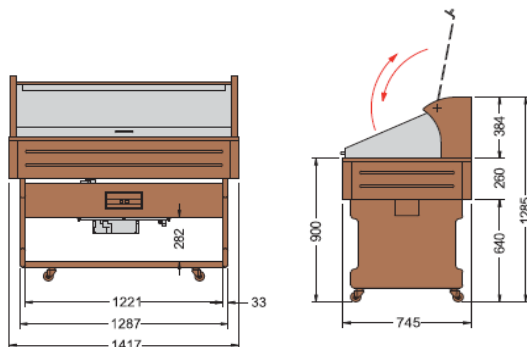

- ALTEZZA VASCA = 110 mm
- HEIGHT OF THE BASIN = 110 mm
- HAUTEUR DU BAC = 110 mm
- HÖHE DER WANNE = 110 mm
- ALTURA DA LA CUBA = 110 mm

*Uscita ghiaccio, Ice outlet,
Sortie de glace, Auslaß des
Eises, Salida del hielo*

FISHING 4

Dimenzija.	141,7x74,5x128x7
Moč:	790W, 230V, 50 HZ
Proiz. ledu	90 kg /24 h
Dim. Bazena	129x58x11
Plin	R404A

ISOLA 4M

Dimenzija.	141x74,5x152
Moč:	720W, 50Hz, 230V
Temp:	+4/+10
Kapac.	4x1/1 ha 150
Hlajenje	Statično
Plin	R 134a