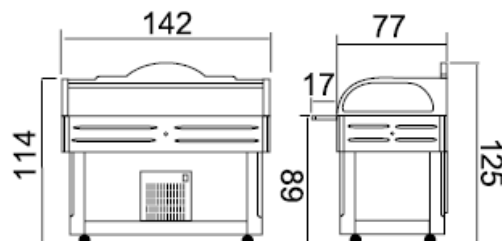

PARETE MULTY

Dimenzija.	120 š x 48g x 119v
Moč:	230 VAC, 50 HZ
Temp:	+3/ +10
Hlajenje	ventilirano
Plin	R 134a
Cena v €	

BUFFET FISH

Dimenzija.	114x77x125
Moč:	230 VAC, 50 HZ
Temp:	+3/ +10
Odpiranje	električno
Št.polic	2
Hlajenje	ventilirano
Plin	R 404a

BUFFET

Dimenzija.	142x75x125
Moč:	230 VAC, 50 HZ
Temp:	+3/ +10
Hlajenje	Statično
Plin	R404A

CARRELLINO 3

Dimenzija.	117x675x111
Moč:	290w, 50Hz, 230V
Temp:	+4/+10 C
Kapac.	3x1/1 ha 100
Hlajenje	Statično
Plin	R 134A

- ALTEZZA VASCA = 110 mm
- HEIGHT OF THE BASIN = 110 mm
- HAUTEUR DU BAC = 110 mm
- HÖHE DER WANNE = 110 mm
- ALTURA DA LA CUBA = 110 mm

*Uscita ghiaccio, Ice outlet,
Sortie de glace, Auslaß des
Eises, Salida del hielo*

FISHING 4

Dimenzija.	141,7x74,5x128x7
Moč:	790W, 230V, 50 HZ
Proiz. ledu	90 kg /24 h
Dim. Bazena	129x58x11
Plin	R404A

ISOLA 4M

Dimenzija.	141x74,5x152
Moč:	720W, 50Hz, 230V
Temp:	+4/+10
Kapac.	4x1/1 ha 150
Hlajenje	Statično
Plin	R 134a