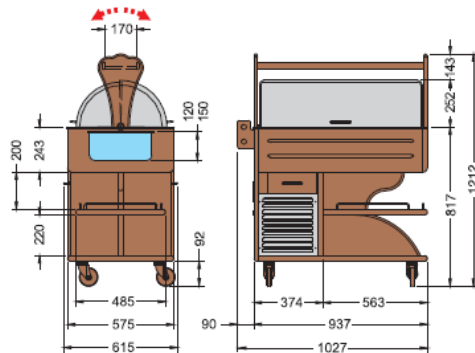

CARRELLINO EIS

Dim.	102,7x615x121,2
Moč:	350W, 230VAC, 50 HZ
Temp:	-12/-14
Kapac.	5 l ha 120, 7 l ha 150
Plin	R404A