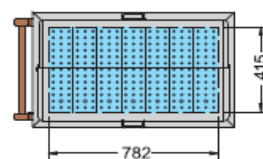

PARETE MULTY

Dimenzija.	120 š x 48g x 119v
Moč:	230 VAC, 50 HZ
Temp:	+3/ +10
Hlajenje	ventilirano
Plin	R 134a
Cena v €	

BUFFET FISH

Dimenzija.	114x77x125
Moč:	230 VAC, 50 HZ
Temp:	+3/ +10
Odpiranje	električno
Št.polic	2
Hlajenje	ventilirano
Plin	R 404a

BUFFET

Dimenzija.	142x75x125
Moč:	230 VAC, 50 HZ
Temp:	+3/ +10
Hlajenje	Statično
Plin	R404A

CARRELLINO 3

Dimenzija.	117x675x111
Moč:	290w, 50Hz, 230V
Temp:	+4/+10 C
Kapac.	3x1/1 ha 100
Hlajenje	Statično
Plin	R 134A

CARRELLINO EIS

Dim.	102,7x615x121,2
Moč:	350W, 230VAC, 50 HZ
Temp:	-12/-14
Kapac.	5 l ha 120, 7 l ha 150
Plin	R404A

CARRETTINO FISH

Dimenzija.	100x55,5x106
Moč:	300W, 50Hz, 230V
Temp:	-1/0
Površina	780x410x135v
Hlajenje	Statično
Plin	R 404A

- ALTEZZA VASCA = 110 mm
- HEIGHT OF THE BASIN = 110 mm
- HAUTEUR DU BAC = 110 mm
- HÖHE DER WANNE = 110 mm
- ALTURA DA LA CUBA = 110 mm

*Uscita ghiaccio, Ice outlet,
Sortie de glace, Auslaß des
Eises, Salida del hielo*