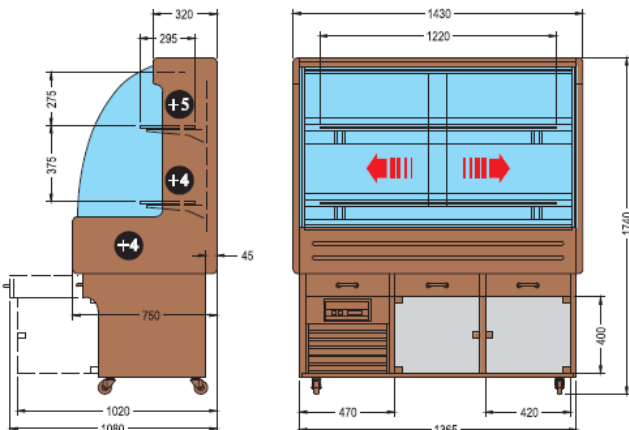

- ALTEZZA VASCA = 110 mm
- HEIGHT OF THE BASIN = 110 mm
- HAUTEUR DU BAC = 110 mm
- HÖHE DER WANNE = 110 mm
- ALTURA DA LA CUBA = 110 mm

*Uscita ghiaccio, Ice outlet,
Sortie de glace, Auslaß des
Eises, Salida del hielo*

FISHING 4

Dimenzija.	141,7x74,5x128x7
Moč:	790W, 230V, 50 HZ
Proiz. ledu	90 kg /24 h
Dim. Bazena	129x58x11
Plin	R404A

ISOLA 4M

Dimenzija.	141x74,5x152
Moč:	720W, 50Hz, 230V
Temp:	+4/+10
Kapac.	4x1/1 ha 150
Hlajenje	Statično
Plin	R 134a

MULTISERVICE

Dimenzija.	141,7x74,5x134,8
Moč:	230 VAC, 50 HZ
Temp:	+4/+10
Hlajenje	statično
Kapac.	4 x 1/1 ha 150
Plin	R134A

MONTERREY4

Dimenzija.	136,5x108x174,0
Moč:	600W, 230V, 50 HZ
Temp:	+4/+10
Kapac	4 x 1/1
Hlajenje	Statično
Plin	R134A

MURALE M

Dimenzija.	141,7x74,5x155,4
Moč:	720W, 50Hz, 230V
Temp:	+4/+10
Kapac.	4x1/1 ha 150
Hlajenje	Statično
Plin	R 134a

OASI M

Dimenzija.	107,5x107,5x171
Moč:	230 VAC, 50 HZ
Temp:	+4/+10
Hlajenje	Statično
Plin	R134A