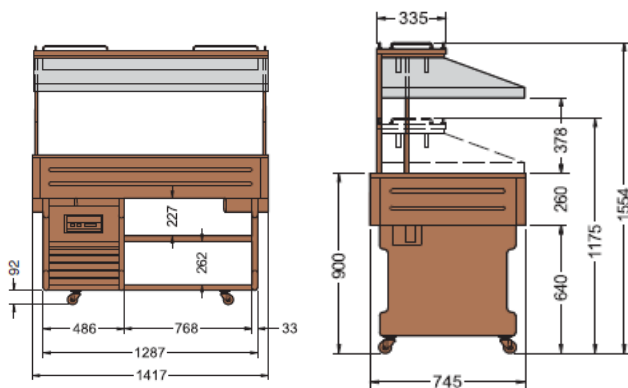

- ALTEZZA VASCA = 110 mm
- HEIGHT OF THE BASIN = 110 mm
- HAUTEUR DU BAC = 110 mm
- HÖHE DER WANNE = 110 mm
- ALTURA DA LA CUBA = 110 mm

*Uscita ghiaccio, Ice outlet,
Sortie de glace, Auslaß des
Eises, Salida del hielo*

FISHING 4

Dimenzija.	141,7x74,5x128x7
Moč:	790W, 230V, 50 HZ
Proiz. ledu	90 kg /24 h
Dim. Bazena	129x58x11
Plin	R404A

ISOLA 4M

Dimenzija.	141x74,5x152
Moč:	720W, 50Hz, 230V
Temp:	+4/+10
Kapac.	4x1/1 ha 150
Hlajenje	Statično
Plin	R 134a

MULTISERVICE

Dimenzija.	141,7x74,5x134,8
Moč:	230 VAC, 50 HZ
Temp:	+4/+10
Hlajenje	statično
Kapac.	4 x 1/1 ha 150
Plin	R134A

MONTERREY4

Dimenzija.	136,5x108x174,0
Moč:	600W, 230V, 50 HZ
Temp:	+4/+10
Kapac	4 x 1/1
Hlajenje	Statično
Plin	R134A

MURALE M

Dimenzija.	141,7x74,5x155,4
Moč:	720W, 50Hz, 230V
Temp:	+4/+10
Kapac.	4x1/1 ha 150
Hlajenje	Statično
Plin	R 134a

OASI M

Dimenzija.	107,5x107,5x171
Moč:	230 VAC, 50 HZ
Temp:	+4/+10
Hlajenje	Statično
Plin	R134A