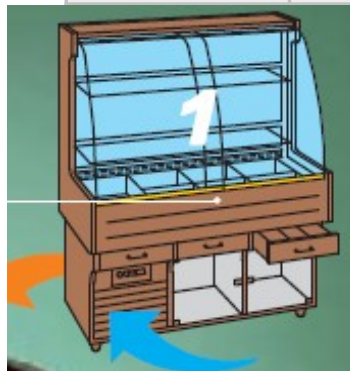

MONTERREY4

Dimenzija.	136,5x108x174,0
Moč:	600W, 230V, 50 HZ
Temp:	+4/+10
Kapac	4 x 1/1
Hlajenje	Statično
Plin	R134A