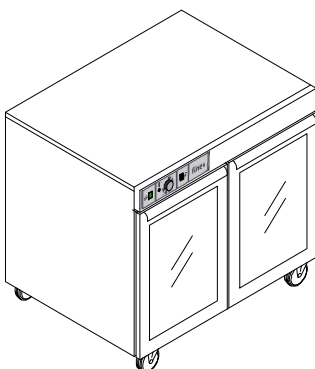

100-82 Vzhajalnik COM-BO, CP10-S manual

(zgoraj dodatni nosilci za ES 660)

Kapaciteta: 10/16 pekačev 600x400
(dist.110/70)
Dim.: Š=930, G=820, V=900 mm
Priključna moč.: 1,2 kW
Električni priklop: 230 V~ / 50 Hz
Varovalke: 10 A
Temperatura: max 60°C
Priklop vode: R ¾