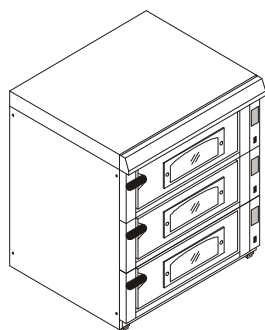

## 1.1. MINI PEČI ZA PIZZE

SLIKA	OPIS	MOD.	CENA V EURO
	<b>MINI PEČICA ZA PIZZE Z IZVLEČNO MREŽICO</b> <ul style="list-style-type: none"><li>◆ dim.: 530š x 430g x 600v</li><li>◆ pečna površina: 400x300</li><li>◆ el. moč: 220V, 50Hz, 1600W</li></ul>	FP 36	
	<b>MINI PEČICA ZA PIZZE</b> <ul style="list-style-type: none"><li>◆ dim.: 550š x 430g x 245v</li><li>◆ notranje dim.: 410x370x90</li><li>◆ možnost pečenja brez pekača</li><li>◆ el. moč: 220V, 50Hz, 1600W</li></ul>	FP36R	
	<b>MINI DVOETAŽNA PEČICA ZA PIZZE</b> <ul style="list-style-type: none"><li>◆ dim.: 550š x 430g x 375v</li><li>◆ notranje dim.: 410x370x90</li><li>◆ možnost pečenja brez pekača</li><li>◆ el. moč: 220V, 50Hz, 2400W</li></ul>	FP66R	
	<b>MALA PEČ ZA PIZZO S STEKLOM NA VRATIH IN NOTRANJO LUČJO</b> <ul style="list-style-type: none"><li>◆ dim.: 550š x 430g x 245v</li><li>◆ notranje dim.: 410x360x110</li><li>◆ termostat: 0-330 C</li><li>◆ možnost pečenja brez pekača</li><li>◆ el. moč: 220V, 50Hz, 1600W</li></ul>	FP36RL	
	<b>MALA PEČ ZA PIZZO S STEKLOM NA VRATIH IN NOTRANJO LUČJO</b> <ul style="list-style-type: none"><li>◆ dim.: 550š x 430g x 375v</li><li>◆ notranje dim.: 410x360x110</li><li>◆ možnost pečenja brez pekača</li><li>◆ termostat: 0-330 C</li><li>◆ el. moč: 220V, 50Hz, 3200W</li></ul>	FP66RL	

100-123

**Peč za pizze ES 660-3 digital**

Kapaciteta: 3x4=12 pizz - 330 mm  
 Pečna površina: 680x680 / etažo  
 Dim.: Š=960, G=840, V=1090 mm  
 Priključna moč.: 14,4 kW  
 Električni priklop: 400 V, 3N~ / 50 Hz  
 Varovalke: 3x25 A  
 Temperatura: max 400°C

**100-98 Odprti podstavek ES OP**

Dim.: Š=960, G=840, V=830 mm

**100-82 Vzhajalnik COM-BO, CP10-S manual**

( zgoraj dodatni nosilci za ES 660 )

Kapaciteta: 10/16 pekačev 600x400  
 (dist.110/70)  
 Dim.: Š=930, G=820, V=900 mm  
 Priključna moč.: 1,2 kW  
 Električni priklop: 230 V~ / 50 Hz  
 Varovalke: 10 A  
 Temperatura: max 60°C  
 Priklop vode: R ¾