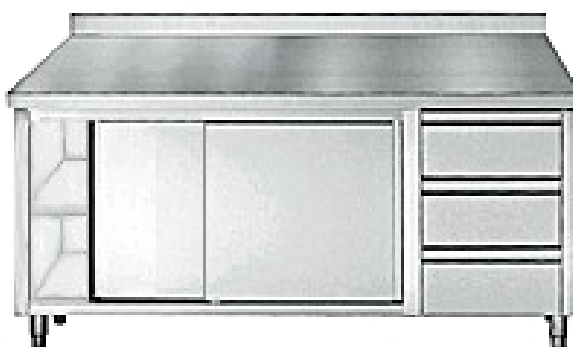

ZUNANJE DIMENZIJE
1500x700x850
1600x700x850
1700x700x850
1800x700x850
1900x700x850
2000x700x850

ZUNANJE DIMENZIJE
1500x700x850/910
1600x700x850/910
1700x700x850/910
1800x700x850/910
1900x700x850/910
2000x700x850/910

**PULT Z DRSNIMI VRATI , SETOM
3 PREDALOV IN STENSKO
ZAŠČITO**