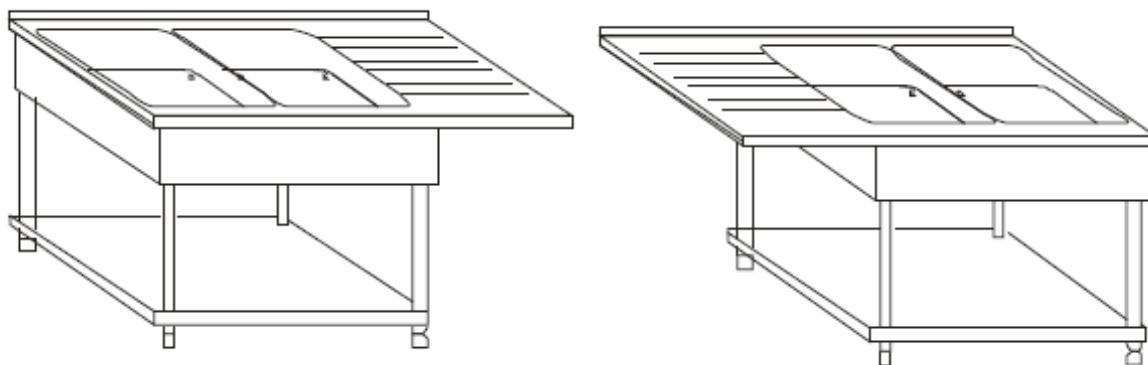

8. DVODELNO KORITO S PREVISOM NA DESNI ALI LEVI

ZUNANJE DIMENZIJE	DIMENZIJE KORITA	PREVIS
1400x700x850/910	1 x 400x500x250	404
1600x700x850/910	2 x 400x500x250	504
1800x700x850/910	2x 500x500x300	604
2000x700x850/910	2x 600x500x300	604