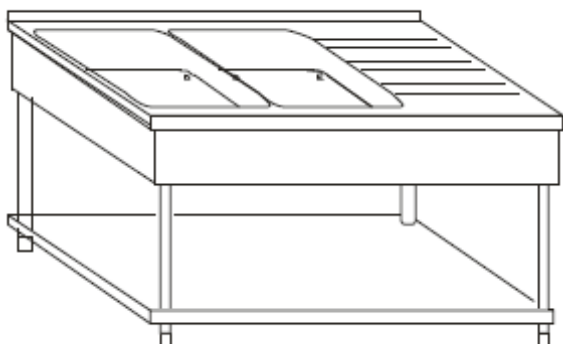

INOX KORITA

1. ENODELNO KORITO

ZUNANJE DIMENZIJE	DIMENZIJE KORITA
600X700X8050/910	400x500x250
700x700x850/910	500x500x300
800x700x850/910	600x500x300
1200x700x660	1000x500x350

2. DVODELNO KORITO

ZUNANJE DIMENZIJE	DIMENZIJE KORITA
1000x700x850/910	2 x 400x500x250
1200x700x850/910	2 x 500x500x300
1400x700x850/910	2 x 600x500x300

3. TRODELNO KORITO

ZUNANJE DIMENZIJE	DIMENZIJE KORITA
1800x700x850/910	3 x 500x500x300

4. ENODELNO KORITO Z ODCEJALNIKOM LEVO ALI DESNO

ZUNANJE DIMENZIJE	DIMENZIJE KORITA
1000x700x850/910	400x500x250
1200x700x850/910	500x500x300
1400x700x850/910	600x500x300

5. DVODELNO KORITO Z ODCEJALNIKOM NA LEVI IN DESNI

ZUNANJE DIMENZIJE	DIMENZIJE KORITA
1800x700x850/910	2 x 400x500x250
2000x700x850/910	2 x 400x500x250
2400x700x850/910	2x 500x500x300

6. DVODELNO KORITO Z ODCEJALNIKOM NA LEVI ali DESNI

ZUNANJE DIMENZIJE	DIMENZIJE KORITA
1400x700x850/910	2 x 400x500x250
1600x700x850/910	2 x 400x500x250
1800x700x850/910	2x 500x500x300
2000X700X850/910	2 x 600x500x300

7. ENODELNO KORITO S PREVISOM NA DESNI ALI LEVI