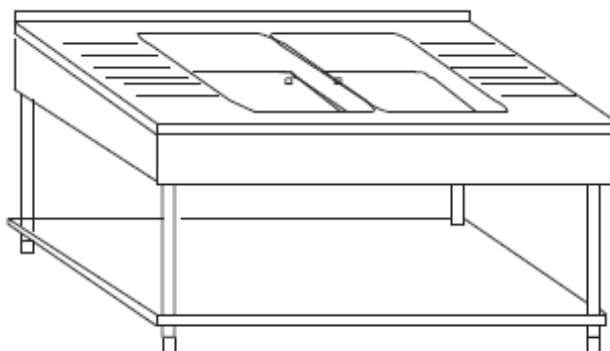

INOX KORITA

1. ENODELNO KORITO

ZUNANJE DIMENZIJE	DIMENZIJE KORITA
600X700X8050/910	400x500x250
700x700x850/910	500x500x300
800x700x850/910	600x500x300
1200x700x660	1000x500x350

2. DVODELNO KORITO

ZUNANJE DIMENZIJE	DIMENZIJE KORITA
1000x700x850/910	2 x 400x500x250
1200x700x850/910	2 x 500x500x300
1400x700x850/910	2 x 600x500x300

3. TRODELNO KORITO

ZUNANJE DIMENZIJE	DIMENZIJE KORITA
1800x700x850/910	3 x 500x500x300

4. ENODELNO KORITO Z ODCEJALNIKOM LEVO ALI DESNO

ZUNANJE DIMENZIJE	DIMENZIJE KORITA
1000x700x850/910	400x500x250
1200x700x850/910	500x500x300
1400x700x850/910	600x500x300

5. DVODELNO KORITO Z ODCEJALNIKOM NA LEVI IN DESNI

ZUNANJE DIMENZIJE	DIMENZIJE KORITA
1800x700x850/910	2 x 400x500x250
2000x700x850/910	2 x 400x500x250
2400x700x850/910	2x 500x500x300

6. DVODELNO KORITO Z ODCEJALNIKOM NA LEVI ali DESNI

ZUNANJE DIMENZIJE	DIMENZIJE KORITA
1400x700x850/910	2 x 400x500x250
1600x700x850/910	2 x 400x500x250
1800x700x850/910	2x 500x500x300
2000X700X850/910	2 x 600x500x300

7. ENODELNO KORITO S PREVISOM NA DESNI ALI LEVI