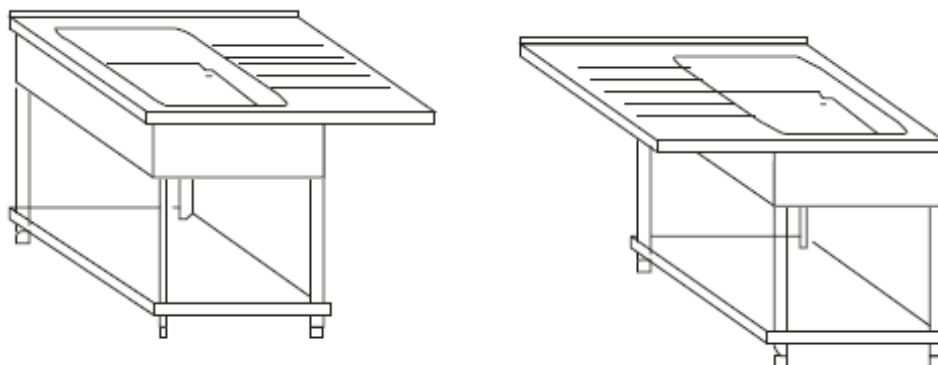

INOX KORITA

1. ENODELNO KORITO

ZUNANJE DIMENZIJE	DIMENZIJE KORITA
600X700X8050/910	400x500x250
700x700x850/910	500x500x300
800x700x850/910	600x500x300
1200x700x660	1000x500x350

2. DVODELNO KORITO

ZUNANJE DIMENZIJE	DIMENZIJE KORITA
1000x700x850/910	2 x 400x500x250
1200x700x850/910	2 x 500x500x300
1400x700x850/910	2 x 600x500x300

3. TRODELNO KORITO

ZUNANJE DIMENZIJE	DIMENZIJE KORITA
1800x700x850/910	3 x 500x500x300

4. ENODELNO KORITO Z ODCEJALNIKOM LEVO ALI DESNO

ZUNANJE DIMENZIJE	DIMENZIJE KORITA
1000x700x850/910	400x500x250
1200x700x850/910	500x500x300
1400x700x850/910	600x500x300

5. DVODELNO KORITO Z ODCEJALNIKOM NA LEVI IN DESNI

ZUNANJE DIMENZIJE	DIMENZIJE KORITA
1800x700x850/910	2 x 400x500x250
2000x700x850/910	2 x 400x500x250
2400x700x850/910	2x 500x500x300

6. DVODELNO KORITO Z ODCEJALNIKOM NA LEVI ali DESNI

ZUNANJE DIMENZIJE	DIMENZIJE KORITA
1400x700x850/910	2 x 400x500x250
1600x700x850/910	2 x 400x500x250
1800x700x850/910	2x 500x500x300
2000X700X850/910	2 x 600x500x300

7. ENODELNO KORITO S PREVISOM NA DESNI ALI LEVI