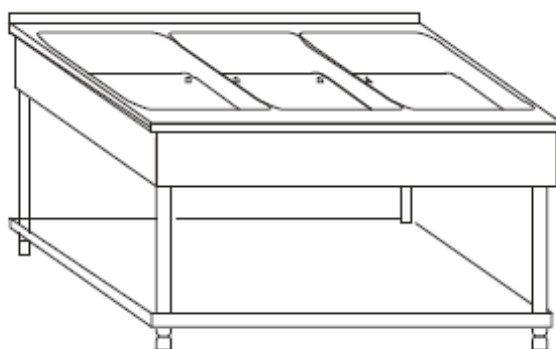

INOX KORITA

1. ENODELNO KORITO

ZUNANJE DIMENZIJE	DIMENZIJE KORITA
600X700X8050/910	400x500x250
700x700x850/910	500x500x300
800x700x850/910	600x500x300
1200x700x660	1000x500x350

2. DVODELNO KORITO

ZUNANJE DIMENZIJE	DIMENZIJE KORITA
1000x700x850/910	2 x 400x500x250
1200x700x850/910	2 x 500x500x300
1400x700x850/910	2 x 600x500x300

3. TRODELNO KORITO

ZUNANJE DIMENZIJE	DIMENZIJE KORITA
1800x700x850/910	3 x 500x500x300

4. ENODELNO KORITO Z ODCEJALNIKOM LEVO ALI DESNO

ZUNANJE DIMENZIJE	DIMENZIJE KORITA
1000x700x850/910	400x500x250
1200x700x850/910	500x500x300
1400x700x850/910	600x500x300

5. DVODELNO KORITO Z ODCEJALNIKOM NA LEVI IN DESNI

ZUNANJE DIMENZIJE	DIMENZIJE KORITA
1800x700x850/910	2 x 400x500x250
2000x700x850/910	2 x 400x500x250
2400x700x850/910	2x 500x500x300

6. DVODELNO KORITO Z ODCEJALNIKOM NA LEVI ali DESNI

ZUNANJE DIMENZIJE	DIMENZIJE KORITA
1400x700x850/910	2 x 400x500x250
1600x700x850/910	2 x 400x500x250
1800x700x850/910	2x 500x500x300
2000X700X850/910	2 x 600x500x300

7. ENODELNO KORITO S PREVISOM NA DESNI ALI LEVI