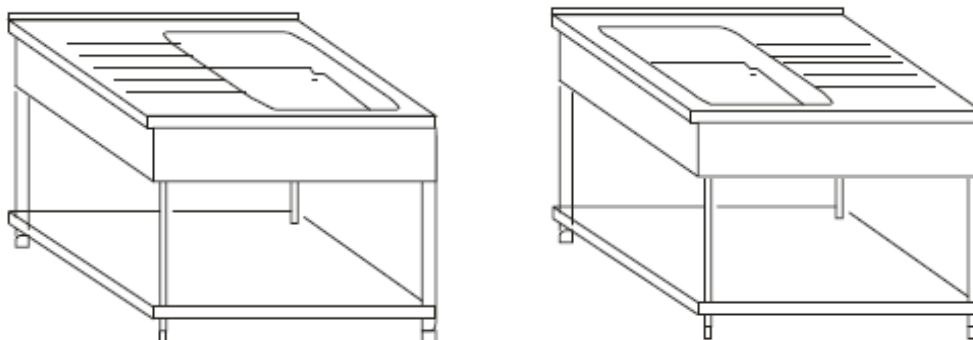

INOX KORITA

1. ENODELNO KORITO

ZUNANJE DIMENZIJE	DIMENZIJE KORITA
600X700X8050/910	400x500x250
700x700x850/910	500x500x300
800x700x850/910	600x500x300
1200x700x660	1000x500x350

2. DVODELNO KORITO

ZUNANJE DIMENZIJE	DIMENZIJE KORITA
1000x700x850/910	2 x 400x500x250
1200x700x850/910	2 x 500x500x300
1400x700x850/910	2 x 600x500x300

3. TRODELNO KORITO

ZUNANJE DIMENZIJE	DIMENZIJE KORITA
1800x700x850/910	3 x 500x500x300

4. ENODELNO KORITO Z ODCEJALNIKOM LEVO ALI DESNO

ZUNANJE DIMENZIJE	DIMENZIJE KORITA
1000x700x850/910	400x500x250
1200x700x850/910	500x500x300
1400x700x850/910	600x500x300

5. DVODELNO KORITO Z ODCEJALNIKOM NA LEVI IN DESNI

ZUNANJE DIMENZIJE	DIMENZIJE KORITA
1800x700x850/910	2 x 400x500x250
2000x700x850/910	2 x 400x500x250
2400x700x850/910	2x 500x500x300

6. DVODELNO KORITO Z ODCEJALNIKOM NA LEVI ali DESNI

ZUNANJE DIMENZIJE	DIMENZIJE KORITA
1400x700x850/910	2 x 400x500x250
1600x700x850/910	2 x 400x500x250
1800x700x850/910	2x 500x500x300
2000X700X850/910	2 x 600x500x300

7. ENODELNO KORITO S PREVISOM NA DESNI ALI LEVI