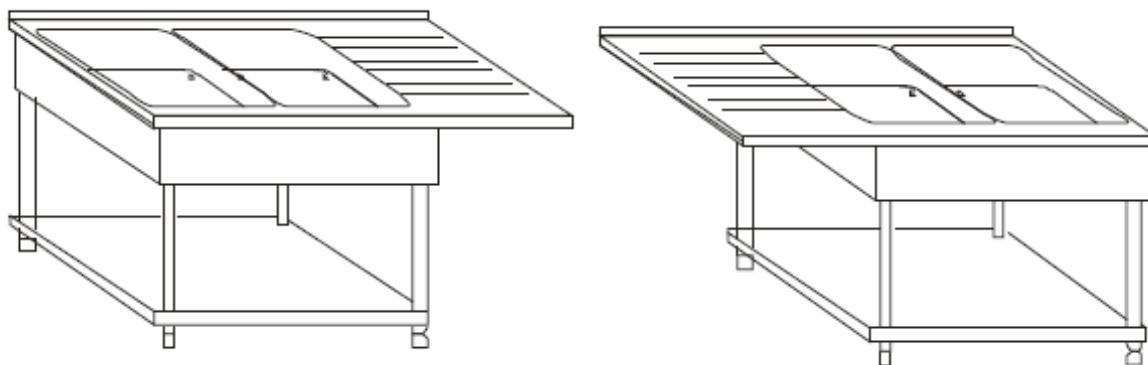

8. DVODELNO KORITO S PREVISOM NA DESNI ALI LEVI

ZUNANJE DIMENZIJE	DIMENZIJE KORITA	PREVIS
1400x600x850/910	1 x 400x500x250	404
1600x600x850/910	2 x 400x500x250	504
1800x600x850/910	2x 500x500x300	604
2000x600x850/910	2x 600x500x300	604