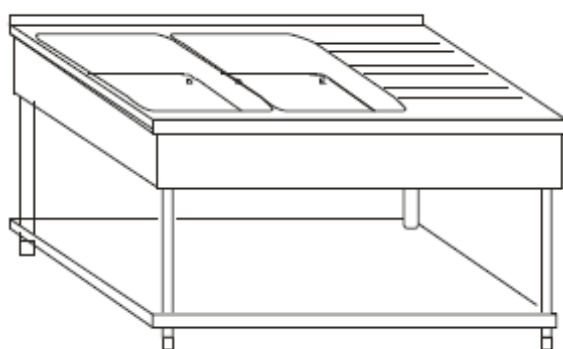

INOX KORITA

1. ENODELNO KORITO

ZUNANJE DIMENZIJE	DIMENZIJE KORITA
600X600X8050/910	400x500x250
700x600x850/910	500x500x300
800x600x850/910	600x500x300
1200x600x850/910	1000x500x350

2. DVODELNO KORITO

ZUNANJE DIMENZIJE	DIMENZIJE KORITA
1000x600x850/910	2 x 400x500x250
1200x600x850/910	2 x 500x500x300
1400x600x850/910	2 x 600x500x300

3. TRODELNO KORITO

ZUNANJE DIMENZIJE	DIMENZIJE KORITA
1800x600x850/910	3 x 500x500x300

4. ENODELNO KORITO Z ODCEJALNIKOM LEVO ALI DESNO

ZUNANJE DIMENZIJE	DIMENZIJE KORITA
1000x600x850/910	400x500x250
1200x600x850/910	500x500x300
1400x600x850/910	600x500x300

5. DVODELNO KORITO Z ODCEJALNIKOM NA LEVI IN DESNI

ZUNANJE DIMENZIJE	DIMENZIJE KORITA
1800x600x850/910	2 x 400x500x250
2000x600x850/910	2 x 400x500x250
2400x600x850/910	2x 500x500x300

6. DVODELNO KORITO Z ODCEJALNIKOM NA LEVI ali DESNI

ZUNANJE DIMENZIJE	DIMENZIJE KORITA
1400x600x850/910	2 x 400x500x250
1600x600x850/910	2 x 400x500x250
1800x600x850/910	2x 500x500x300
2000x600x850/910	2 x 600x500x300

7. ENODELNO KORITO S PREVISOM NA DESNI ALI LEVI