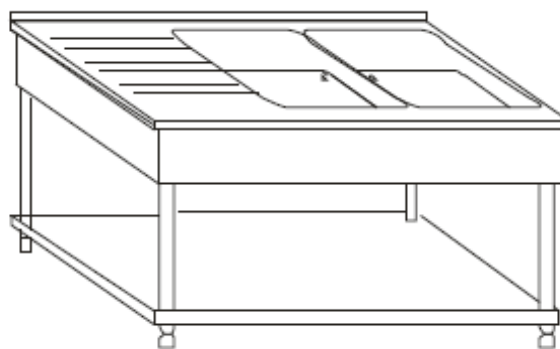

INOX KORITA

1. ENODELNO KORITO

ZUNANJE DIMENZIJE	DIMENZIJE KORITA
600X600X8050/910	400x500x250
700x600x850/910	500x500x300
800x600x850/910	600x500x300
1200x600x850/910	1000x500x350

2. DVODELNO KORITO

ZUNANJE DIMENZIJE	DIMENZIJE KORITA
1000x600x850/910	2 x 400x500x250
1200x600x850/910	2 x 500x500x300
1400x600x850/910	2 x 600x500x300

3. TRODELNO KORITO

ZUNANJE DIMENZIJE	DIMENZIJE KORITA
1800x600x850/910	3 x 500x500x300

4. ENODELNO KORITO Z ODCEJALNIKOM LEVO ALI DESNO

ZUNANJE DIMENZIJE	DIMENZIJE KORITA
1000x600x850/910	400x500x250
1200x600x850/910	500x500x300
1400x600x850/910	600x500x300

5. DVODELNO KORITO Z ODCEJALNIKOM NA LEVI IN DESNI

ZUNANJE DIMENZIJE	DIMENZIJE KORITA
1800x600x850/910	2 x 400x500x250
2000x600x850/910	2 x 400x500x250
2400x600x850/910	2x 500x500x300

6. DVODELNO KORITO Z ODCEJALNIKOM NA LEVI ali DESNI

ZUNANJE DIMENZIJE	DIMENZIJE KORITA
1400x600x850/910	2 x 400x500x250
1600x600x850/910	2 x 400x500x250
1800x600x850/910	2x 500x500x300
2000x600x850/910	2 x 600x500x300

7. ENODELNO KORITO S PREVISOM NA DESNI ALI LEVI