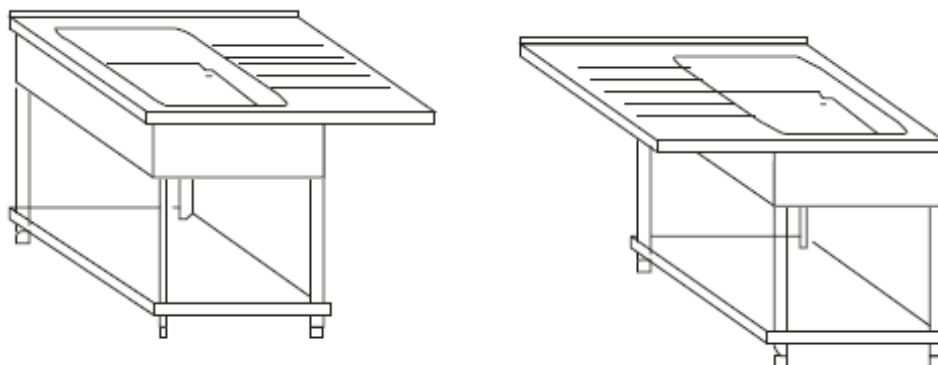

INOX KORITA

1. ENODELNO KORITO

ZUNANJE DIMENZIJE	DIMENZIJE KORITA
600X600X8050/910	400x500x250
700x600x850/910	500x500x300
800x600x850/910	600x500x300
1200x600x850/910	1000x500x350

2. DVODELNO KORITO

ZUNANJE DIMENZIJE	DIMENZIJE KORITA
1000x600x850/910	2 x 400x500x250
1200x600x850/910	2 x 500x500x300
1400x600x850/910	2 x 600x500x300

3. TRODELNO KORITO

ZUNANJE DIMENZIJE	DIMENZIJE KORITA
1800x600x850/910	3 x 500x500x300

4. ENODELNO KORITO Z ODCEJALNIKOM LEVO ALI DESNO

ZUNANJE DIMENZIJE	DIMENZIJE KORITA
1000x600x850/910	400x500x250
1200x600x850/910	500x500x300
1400x600x850/910	600x500x300

5. DVODELNO KORITO Z ODCEJALNIKOM NA LEVI IN DESNI

ZUNANJE DIMENZIJE	DIMENZIJE KORITA
1800x600x850/910	2 x 400x500x250
2000x600x850/910	2 x 400x500x250
2400x600x850/910	2x 500x500x300

6. DVODELNO KORITO Z ODCEJALNIKOM NA LEVI ali DESNI

ZUNANJE DIMENZIJE	DIMENZIJE KORITA
1400x600x850/910	2 x 400x500x250
1600x600x850/910	2 x 400x500x250
1800x600x850/910	2x 500x500x300
2000x600x850/910	2 x 600x500x300

7. ENODELNO KORITO S PREVISOM NA DESNI ALI LEVI