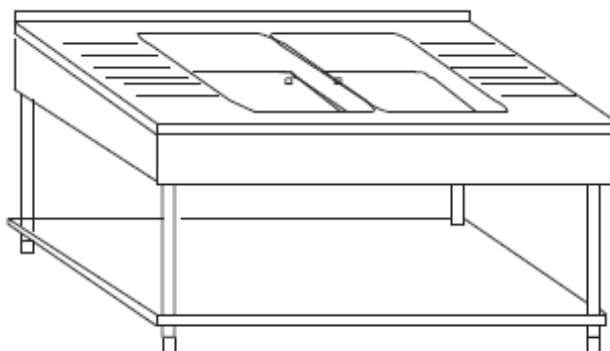

INOX KORITA

1. ENODELNO KORITO

ZUNANJE DIMENZIJE	DIMENZIJE KORITA
600X600X8050/910	400x500x250
700x600x850/910	500x500x300
800x600x850/910	600x500x300
1200x600x850/910	1000x500x350

2. DVODELNO KORITO

ZUNANJE DIMENZIJE	DIMENZIJE KORITA
1000x600x850/910	2 x 400x500x250
1200x600x850/910	2 x 500x500x300
1400x600x850/910	2 x 600x500x300

3. TRODELNO KORITO

ZUNANJE DIMENZIJE	DIMENZIJE KORITA
1800x600x850/910	3 x 500x500x300

4. ENODELNO KORITO Z ODCEJALNIKOM LEVO ALI DESNO

ZUNANJE DIMENZIJE	DIMENZIJE KORITA
1000x600x850/910	400x500x250
1200x600x850/910	500x500x300
1400x600x850/910	600x500x300

5. DVODELNO KORITO Z ODCEJALNIKOM NA LEVI IN DESNI

ZUNANJE DIMENZIJE	DIMENZIJE KORITA
1800x600x850/910	2 x 400x500x250
2000x600x850/910	2 x 400x500x250
2400x600x850/910	2x 500x500x300

6. DVODELNO KORITO Z ODCEJALNIKOM NA LEVI ali DESNI

ZUNANJE DIMENZIJE	DIMENZIJE KORITA
1400x600x850/910	2 x 400x500x250
1600x600x850/910	2 x 400x500x250
1800x600x850/910	2x 500x500x300
2000x600x850/910	2 x 600x500x300

7. ENODELNO KORITO S PREVISOM NA DESNI ALI LEVI