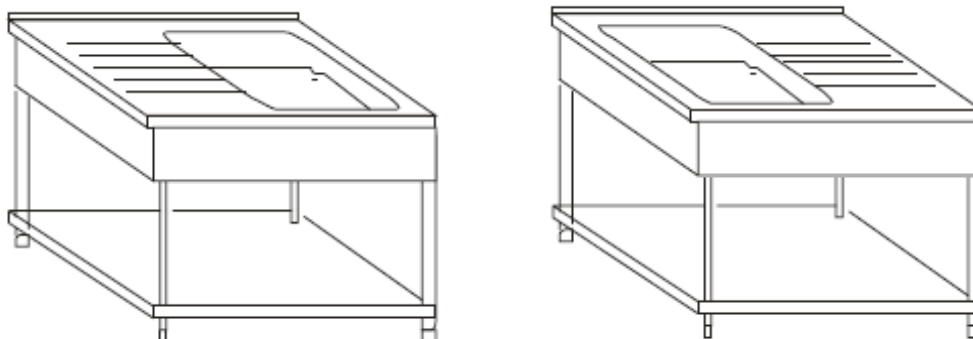

INOX KORITA

1. ENODELNO KORITO

ZUNANJE DIMENZIJE	DIMENZIJE KORITA
600X600X8050/910	400x500x250
700x600x850/910	500x500x300
800x600x850/910	600x500x300
1200x600x850/910	1000x500x350

2. DVODELNO KORITO

ZUNANJE DIMENZIJE	DIMENZIJE KORITA
1000x600x850/910	2 x 400x500x250
1200x600x850/910	2 x 500x500x300
1400x600x850/910	2 x 600x500x300

3. TRODELNO KORITO

ZUNANJE DIMENZIJE	DIMENZIJE KORITA
1800x600x850/910	3 x 500x500x300

4. ENODELNO KORITO Z ODCEJALNIKOM LEVO ALI DESNO

ZUNANJE DIMENZIJE	DIMENZIJE KORITA
1000x600x850/910	400x500x250
1200x600x850/910	500x500x300
1400x600x850/910	600x500x300

5. DVODELNO KORITO Z ODCEJALNIKOM NA LEVI IN DESNI

ZUNANJE DIMENZIJE	DIMENZIJE KORITA
1800x600x850/910	2 x 400x500x250
2000x600x850/910	2 x 400x500x250
2400x600x850/910	2x 500x500x300

6. DVODELNO KORITO Z ODCEJALNIKOM NA LEVI ali DESNI

ZUNANJE DIMENZIJE	DIMENZIJE KORITA
1400x600x850/910	2 x 400x500x250
1600x600x850/910	2 x 400x500x250
1800x600x850/910	2x 500x500x300
2000x600x850/910	2 x 600x500x300

7. ENODELNO KORITO S PREVISOM NA DESNI ALI LEVI