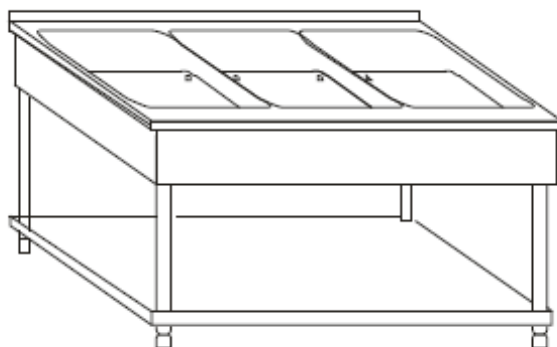

INOX KORITA

1. ENODELNO KORITO

ZUNANJE DIMENZIJE	DIMENZIJE KORITA
600X600X8050/910	400x500x250
700x600x850/910	500x500x300
800x600x850/910	600x500x300
1200x600x850/910	1000x500x350

2. DVODELNO KORITO

ZUNANJE DIMENZIJE	DIMENZIJE KORITA
1000x600x850/910	2 x 400x500x250
1200x600x850/910	2 x 500x500x300
1400x600x850/910	2 x 600x500x300

3. TRODELNO KORITO

ZUNANJE DIMENZIJE	DIMENZIJE KORITA
1800x600x850/910	3 x 500x500x300

4. ENODELNO KORITO Z ODCEJALNIKOM LEVO ALI DESNO

ZUNANJE DIMENZIJE	DIMENZIJE KORITA
1000x600x850/910	400x500x250
1200x600x850/910	500x500x300
1400x600x850/910	600x500x300

5. DVODELNO KORITO Z ODCEJALNIKOM NA LEVI IN DESNI

ZUNANJE DIMENZIJE	DIMENZIJE KORITA
1800x600x850/910	2 x 400x500x250
2000x600x850/910	2 x 400x500x250
2400x600x850/910	2x 500x500x300

6. DVODELNO KORITO Z ODCEJALNIKOM NA LEVI ali DESNI

ZUNANJE DIMENZIJE	DIMENZIJE KORITA
1400x600x850/910	2 x 400x500x250
1600x600x850/910	2 x 400x500x250
1800x600x850/910	2x 500x500x300
2000x600x850/910	2 x 600x500x300

7. ENODELNO KORITO S PREVISOM NA DESNI ALI LEVI