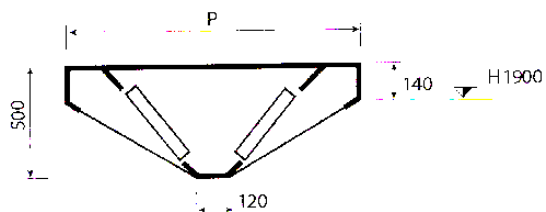

PAROLOVI SPODAJ PRESEKANI CENTRALNI

GLOBINA v mm (P)		1200	1400	1800 (za opremo 700+700)	2200
	DOLŽINA v mm	Cena v EUR			
160	1600				
180	1800				
200	2000				
220	2200				
240	2400				
260	2600				
280	2800				
300	3000				
320	3200				
340	3400				
360	3600				
380	3800				
400	4000