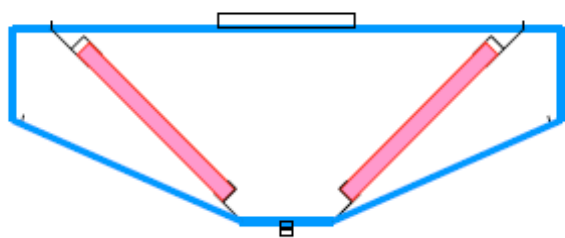

PAROLOVI SPODAJ PRESEKANI CENTRALNI

GLOBINA v mm (P)		1200	1400	1800 (za opremo 700+700)	2200
	DOLŽINA v mm	Cena v EUR			
160	1600				
180	1800				
200	2000				
220	2200				
240	2400				
260	2600				
280	2800				
300	3000				
320	3200				
340	3400				
360	3600				
380	3800				
400	4000