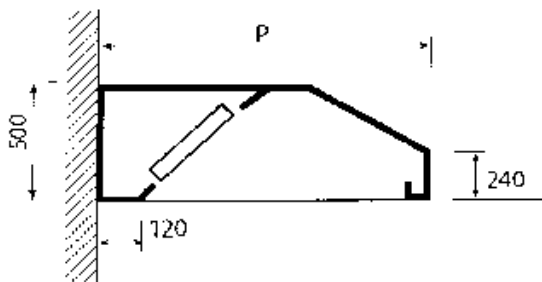

ZIDNA NAPA S FILTRI

GLOBINA v mm (P)		900	1100	1400
		(za opremo 700)	(za opremo 900)	(za opremo 1100)
DOLŽINA v mm		Cena v EUR		
120	1200			
140	1400			
160	1600			
180	1800			
200	2000			
220	2200			
240	2400			
260	2600			
280	2800			
300	3000			
320	3200			
340	3400			
360	3600			
380	3800			
400	4000