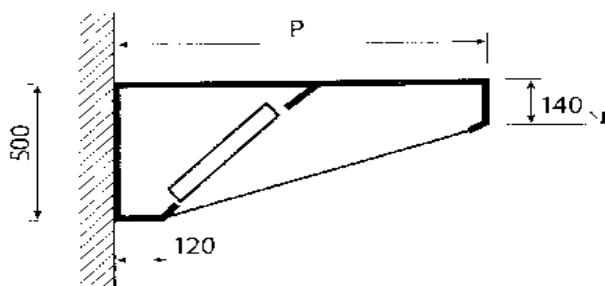

ZIDNA NAPA S FILTRI – SNECK NAPA

GLOBINA v mm (P)		900	1100	1300
		(za opremo 700)	(za opremo 900)	(za opremo 1100)
DOLŽINA v mm (L)		Cena v EUR		
100	1000			
120	1200			
140	1400			
160	1600			
180	1800			
200	2000			
220	2200			
240	2400			
260	2600			
280	2800			
300	3000			
320	3200			
340	3400			
360	3600			
380	3800			
400	4000			

PAROLOVI SPODAJ PRESEKANI CENTRALNI

GLOBINA v mm (P)		1200	1400	1800 (za opremo 700+700)	2200
	DOLŽINA v mm	Cena v EUR			
160	1600				
180	1800				
200	2000				
220	2200				
240	2400				
260	2600				
280	2800				
300	3000				
320	3200				
340	3400				
360	3600				
380	3800				
400	4000				

STROPNA NAPA SNECK

ŠÍŘINA mm		1200	1400	1800	2200
	DOLŽINA v mm				
120	1200				
140	1400				
160	1600				
180	1800				
200	2000				
220	2200				
240	2400				
260	2600				
280	2800				
300	3000				
320	3200				
340	3400				
360	3600				
380	3800				
400	4000				

CENTRALNE NAPE PRAVOKOTNE

ŠIRINA mm		1300	1800	2200
	DOLŽINA v mm			
160	1600			
180	1800			
200	2000			
220	2200			
240	2400			
260	2600			
280	2800			
300	3000			
320	3200			
340	3400			
360	3600			
380	3800			
400	4000			