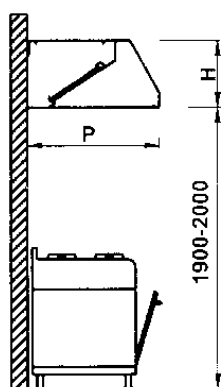

ZIDNA NAPA S FILTRI

GLOBINA v mm (P)		900	1100	1400
		(za opremo 700)	(za opremo 900)	(za opremo 1100)
DOLŽINA v mm		Cena v EUR		
120	1200			
140	1400			
160	1600			
180	1800			
200	2000			
220	2200			
240	2400			
260	2600			
280	2800			
300	3000			
320	3200			
340	3400			
360	3600			
380	3800			
400	4000