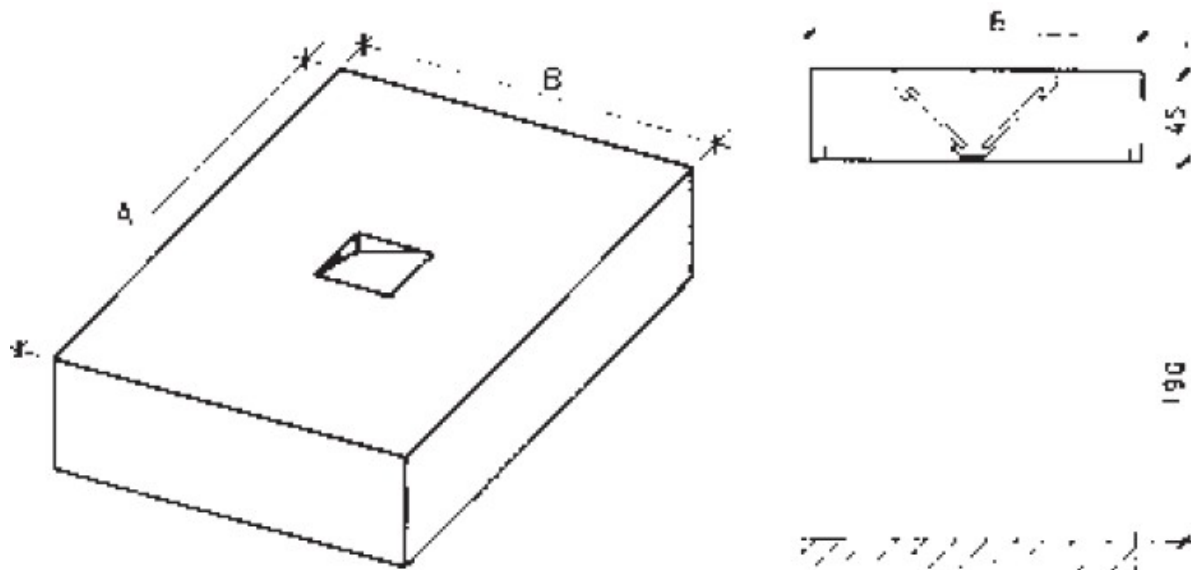

CENTRALNE NAPE PRAVOKOTNE