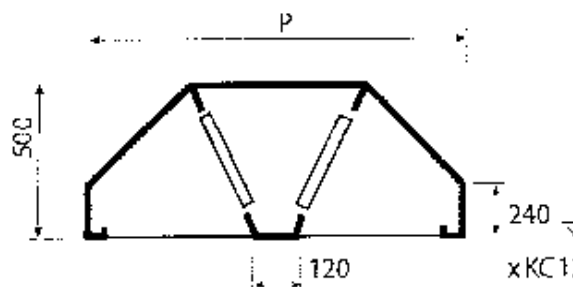

PAROLOVI PRAVOKOTNI STENSKI S FILTRI

900

I

ŠIRINA mm		900	1100	1300
	DOLŽINA v mm			
120	1200			
140	1400			
160	1600			
180	1800			
200	2000			
220	2200			
240	2400			
260	2600			
280	2800			
300	3000			
320	3200			
340	3400			
360	3600			
380	3800			
400	4000			

PAROLOVI SPODAJ PRESEKANI CENTRALNI

GLOBINA v mm (P)		1200	1400	1800 (za opremo 700+700)	2200
	DOLŽINA v mm	Cena v EUR			
160	1600				
180	1800				
200	2000				
220	2200				
240	2400				
260	2600				
280	2800				
300	3000				
320	3200				
340	3400				
360	3600				
380	3800				
400	4000				

STROPNA NAPA SNECK

ŠÍŘINA mm		1200	1400	1800	2200
	DOLŽINA v mm				
120	1200				
140	1400				
160	1600				
180	1800				
200	2000				
220	2200				
240	2400				
260	2600				
280	2800				
300	3000				
320	3200				
340	3400				
360	3600				
380	3800				
400	4000				

CENTRALNE NAPE PRAVOKOTNE

ŠIRINA mm		1300	1800	2200
	DOLŽINA v mm			
160	1600			
180	1800			
200	2000			
220	2200			
240	2400			
260	2600			
280	2800			
300	3000			
320	3200			
340	3400			
360	3600			
380	3800			
400	4000			