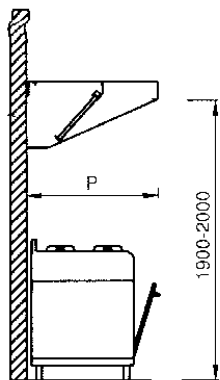

ZIDNA NAPA S FILTRI – SNECK NAPA

GLOBINA v mm (P)		900	1100	1300
		(za opremo 700)	(za opremo 900)	(za opremo 1100)
DOLŽINA v mm (L)		Cena v EUR		
100	1000			
120	1200			
140	1400			
160	1600			
180	1800			
200	2000			
220	2200			
240	2400			
260	2600			
280	2800			
300	3000			
320	3200			
340	3400			
360	3600			
380	3800			
400	4000			

PAROLOVI SPODAJ PRESEKANI CENTRALNI

GLOBINA v mm (P)		1200	1400	1800 (za opremo 700+700)	2200
	DOLŽINA v mm	Cena v EUR			
160	1600				
180	1800				
200	2000				
220	2200				
240	2400				
260	2600				
280	2800				
300	3000				
320	3200				
340	3400				
360	3600				
380	3800				
400	4000				

STROPNA NAPA SNECK

ŠÍŘINA mm		1200	1400	1800	2200
	DOLŽINA v mm				
120	1200				
140	1400				
160	1600				
180	1800				
200	2000				
220	2200				
240	2400				
260	2600				
280	2800				
300	3000				
320	3200				
340	3400				
360	3600				
380	3800				
400	4000				

CENTRALNE NAPE PRAVOKOTNE

ŠIRINA mm		1300	1800	2200
	DOLŽINA v mm			
160	1600			
180	1800			
200	2000			
220	2200			
240	2400			
260	2600			
280	2800			
300	3000			
320	3200			
340	3400			
360	3600			
380	3800			
400	4000			