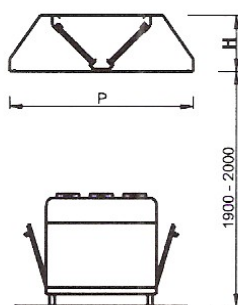

PAROLOVI PRAVOKOTNI STENSKI S FILTRI

900

I

ŠIRINA mm		900	1100	1300
	DOLŽINA v mm			
120	1200			
140	1400			
160	1600			
180	1800			
200	2000			
220	2200			
240	2400			
260	2600			
280	2800			
300	3000			
320	3200			
340	3400			
360	3600			
380	3800			
400	4000			

PAROLOVI SPODAJ PRESEKANI CENTRALNI

GLOBINA v mm (P)		1200	1400	1800 (za opremo 700+700)	2200
	DOLŽINA v mm	Cena v EUR			
160	1600				
180	1800				
200	2000				
220	2200				
240	2400				
260	2600				
280	2800				
300	3000				
320	3200				
340	3400				
360	3600				
380	3800				
400	4000				

STROPNA NAPA SNECK

ŠÍŘINA mm		1200	1400	1800	2200
	DOLŽINA v mm				
120	1200				
140	1400				
160	1600				
180	1800				
200	2000				
220	2200				
240	2400				
260	2600				
280	2800				
300	3000				
320	3200				
340	3400				
360	3600				
380	3800				
400	4000				

CENTRALNE NAPE PRAVOKOTNE

ŠIRINA mm		1300	1800	2200
	DOLŽINA v mm			
160	1600			
180	1800			
200	2000			
220	2200			
240	2400			
260	2600			
280	2800			
300	3000			
320	3200			
340	3400			
360	3600			
380	3800			
400	4000			