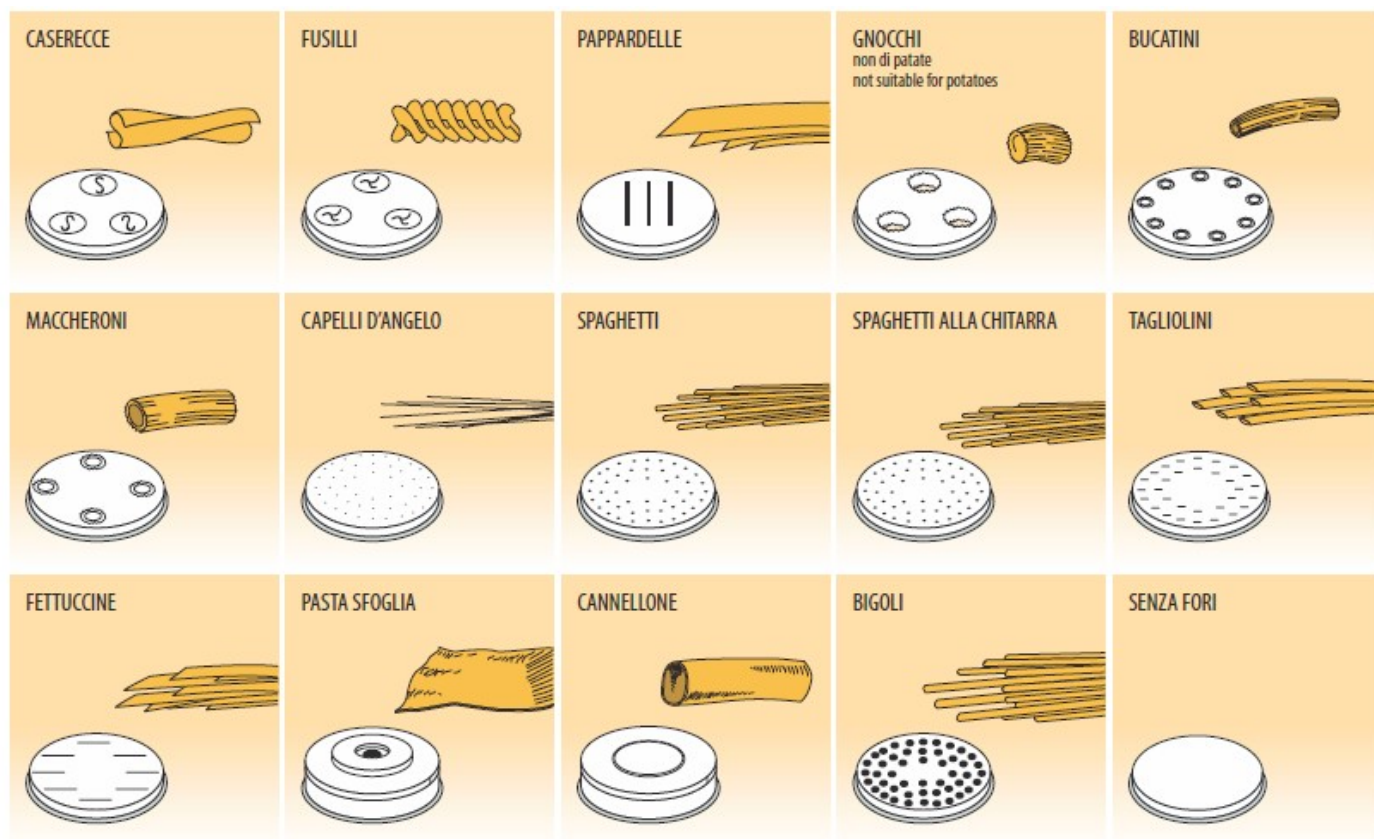

STROJI ZA TESTENINE

SLIKA	OPIS	MOD.
 <p>MPF 1,5</p>	<p>APARAT ZA SVEŽE TESTENINE</p> <ul style="list-style-type: none"> ◆ Dim.: 250x480x290-460 mm ◆ Kapaciteta posode: 1,5 kg ◆ Proizvodnja: 5 kg/h ◆ Luknja: fi 50mm ◆ Priključna moč: 0.3 kW ◆ Priključna napetost: 230V AC ◆ Teža 18 kg 	<p>MPF/1,5</p>
 <p>MPF 2,5</p>	<p>APARAT ZA SVEŽE TESTENINE</p> <ul style="list-style-type: none"> ◆ Dim.: 260x600x380-560 mm ◆ Kapaciteta posode: 2,5 kg ◆ Proizvodnja: 8 kg/h ◆ Luknja: fi 57mm ◆ Priključna moč: 0.37 kW ◆ Priključna napetost: 230V AC ◆ Teža 29kg 	<p>MPF/2,5</p>
 <p>MPF 4</p>	<p>APARAT ZA SVEŽE TESTENINE</p> <ul style="list-style-type: none"> ◆ Dim.: 250x480x290-460 mm ◆ Kapaciteta posode: 4 kg ◆ Proizvodnja: 13 kg/h ◆ Luknja: fi 57mm ◆ Priključna moč: 0.75 kW ◆ Napetost: 230V-400V /3/50Hz ◆ Teža 42kg 	<p>MPF/4</p>

SLIKA	OPIS	MOD.
	<p>APARAT ZA SVEŽE TESTENINE</p> <ul style="list-style-type: none"> ◆ Dim.: 450x720x750-990 mm ◆ Kapaciteta posode: 8 kg ◆ Proizvodnja: 25 kg/h ◆ Luknja: fi 78mm ◆ Prikjučna moč: 1.00 kW ◆ Napetost: 230V-400V /3/50Hz ◆ Teža 87kg 	<p>MPF/8</p>
<p>CAVALLETTO FRAME</p> 	<p>PODSTAVEK</p> <ul style="list-style-type: none"> ◆ Dim.: 580x400x560 mm ◆ Teža: 12,2 kg 	

MODELLO MODELE МОДЕЛО	MODEL MODELL МОДЕЛЬ	MPF/1,5	MPF/2,5	MPF/4	MPF/8
CASERECCE		9x5 mm	9x5 mm	9x5 mm	9x5 mm
FUSILLI		Ø 9 mm	Ø 9 mm	Ø 9 mm	Ø 9 mm
PAPPARDELLE		16 mm	16 mm	16 mm	16 mm
GNOCCHI non di patate not suitable for potatoes		Ø 12 mm	Ø 12 mm	Ø 12 mm	Ø 12 mm
BUCATINI		Ø 4 mm	Ø 4 mm	Ø 4 mm	Ø 4 mm
MACCHERONI		Ø 8,5 mm	Ø 8,5 mm	Ø 8,5 mm	Ø 8,5 mm
CAPELLI D'ANGELO		Ø 1 mm	Ø 1 mm	Ø 1 mm	Ø 1 mm
SPAGHETTI		Ø 2 mm	Ø 2 mm	Ø 2 mm	Ø 2 mm
SPAGHETTI ALLA CHITARRA		2x2 mm	2x2 mm	2x2 mm	2x2 mm
TAGLIOLINI		3 mm	3 mm	3 mm	3 mm
FETTUCCINE		8 mm	8 mm	8 mm	8 mm
PASTA SFOGLIA spessore / thickness MAX 4 - MIN 1 mm		135 mm	155 mm	155 mm	205 mm
CANNELLONE PER RIPIENO		Ø 25 mm	Ø 25 mm	Ø 25 mm	30 mm
BIGOLI		Ø 3 mm	Ø 3 mm	Ø 3 mm	Ø 3 mm