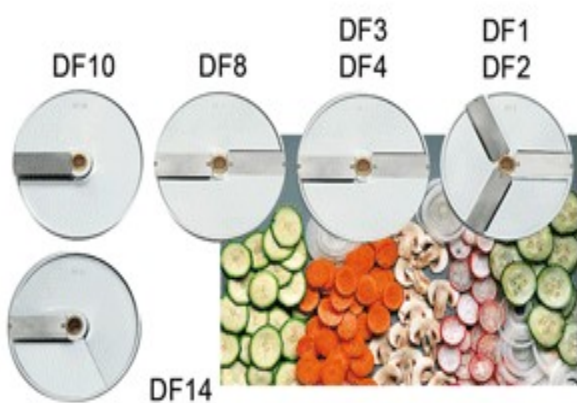

REZALEC ZELENJAVE

Tehnične karakteristike:

- * Moč: 230 VAC (opcija 380 VAC), 515 W
- * Ogradje: INOX/aluminij
 - Obrati noža: 300 obrt/min
- * Odprtina na pokrovu: 155X75 mm
- * Okrogla odprtina na pokrovu: Ø56 mm
- * Aparat ima zaščitna mikrostikala

Tehnične karakteristike proizvoda:

Moč	230 VAC,515 W
Kapaciteta	150-300 kg/h
Dimenzije	280 š x 510g x 510/770v mm

Noži, ki se jih lahko naroči posebej :

Rezanje na rezine

Rezine

Rezanje na kocke

Ribanje