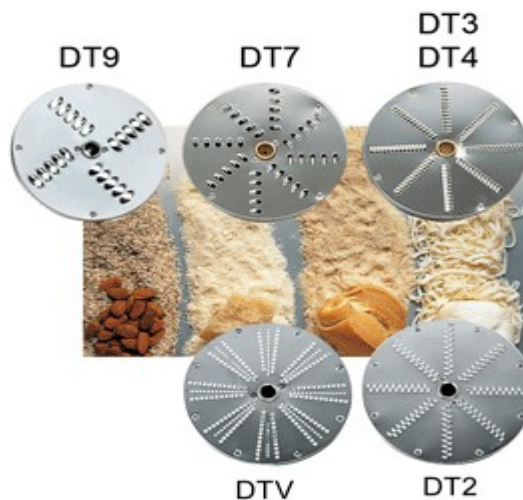

Tehnične karakteristike proizvoda:

Moč	230 VAC,515 W
Kapaciteta	150-300 kg/h
Dimenzije	280 š x 510g x 510/770v mm

Noži, ki se jih lahko naroči posebej :

Rezanje na rezine

Rezine

Rezanje na kocke

Ribanje